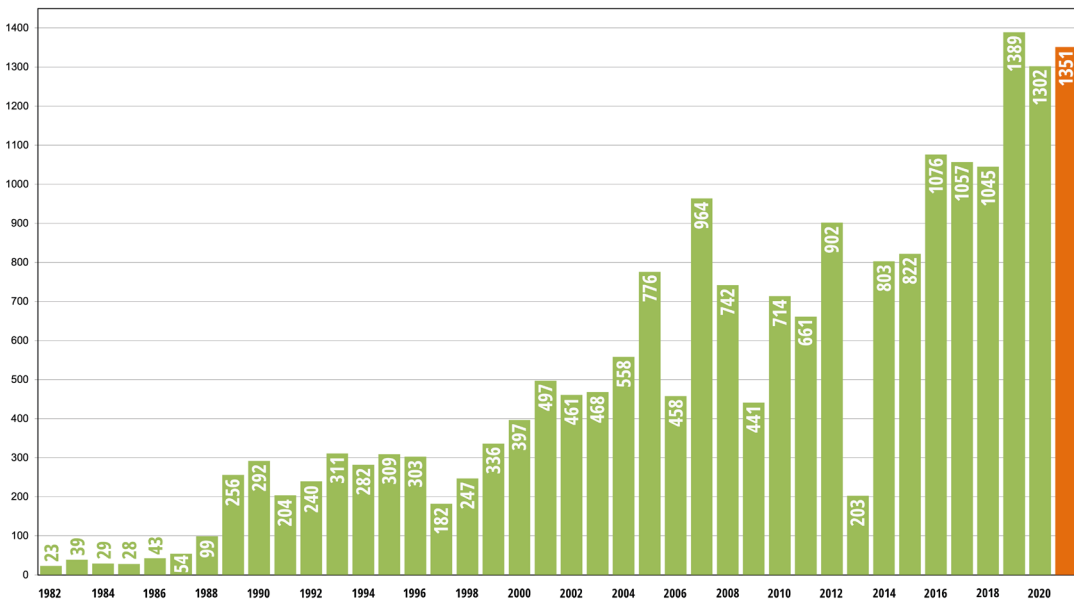

Lange termijn evolutie

Geregistreerde broedgevallen van de kerkuil in Vlaanderen

Steun de Kerkuilwerkgroep en help mee een veilige toekomst voor de kerkuil op te bouwen

Help de kerkuil door een gift (fiscaal aftrekbaar vanaf 40 euro) over te maken op rekeningnummer BE55 7443 2915 5244 van de Kerkuilwerkgroep Vlaanderen. Vermeld in de mededeling 'Vrije gift kerkuil'.

Contactgegevens van de lokale medewerker(s):

Broedresultaten in Vlaanderen

2021

Kerkuil
inventarisatie

POPULATIE CONTROLEPLAATSEN	West-Vlaanderen	Oost-Vlaanderen	Antwerpen	Vlaams-Brabant	Limburg	Vlaanderen
	2021	2021	2021	2021	2021	2021
Broedgeval	334	224	322	308	163	1351
Aanwezig	50	17	42	29	18	156
Verse sporen	27	36	19	29	12	123
Niets	312	247	454	242	124	1379
Totaal	723	524	837	608	317	3009
Tweede broedsels	7	7	9	20	6	49