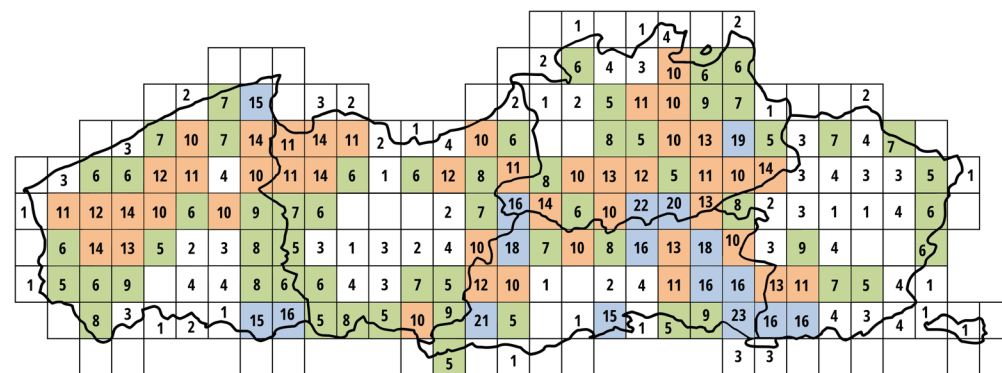

Wanneer aan alle voorwaarden wordt voldaan, kunnen medewerkers die de organisatie vertegenwoordigen, een medewerkerkaart van de Kerkuilwerkgroep Vlaanderen bekomen. De titularis van deze kaart wordt 'erkend' als geregistreerd medewerker.

Is je interesse opgewekt? Nog vragen? Stuur een mail naar info@kerkuilwerkgroep.be. Wij hopen jou als nieuwe medewerker van onze werkgroep, afdeling van Vogelbescherming Vlaanderen vzw, te mogen verwelkomen!

Details broedseizoen 2021

AARD VAN DE BROEDLOCATIES	West-Vlaanderen	Oost-Vlaanderen	Antwerpen	Vlaams-Brabant	Limburg	Vlaanderen
	2021	2021	2021	2021	2021	2021
Kerk / Kapel	16	42	51	82	60	251
Kasteel / abdij / fort	4	3	3	4	4	18
Woning / schouw	8	25	78	52	40	203
Boerderij / schuur	290	136	170	159	51	806
Fabriek / loods	12	7	11	8	7	45
Andere	4	11	9	3	1	28
Totaal	334	224	322	308	163	1351

REPRODUCTIE	West-Vlaanderen	Oost-Vlaanderen	Antwerpen	Vlaams-Brabant	Limburg	Vlaanderen
	2021	2021	2021	2021	2021	2021
Aantal pulli (P)	749	561	1029	784	496	3619
Aantal nesten (N)	243	177	275	242	131	1068
Nestgemiddelde P/N	3,1	3,2	3,7	3,2	3,8	3,4

Spreiding van de kerkuil in Vlaanderen*

* aantal geregistreerde broedgevallen per atlashok van 8 x 10 km

1. **Legende:**
- 0-4 broedparen
  - 5-9 broedparen
  - 10-14 broedparen
  - >15 broedparen

Kerkuilwerkgroep Vlaanderen

Afdeling van Vogelbescherming Vlaanderen vzw

kerkuilwerkgroep@vogelbescherming.be

www.kerkuilwerkgroep.be

vogelbescherming.be

Onder de slogan 'Alleen uilen kopen echte uilen' voert Vogelbescherming Vlaanderen campagne tegen het houden van roofvogels en uilen in gevangenschap en tegen demonstraties en shows met roofvogels en uilen. Voor meer informatie, consulteer onze website: vogelbescherming.be.