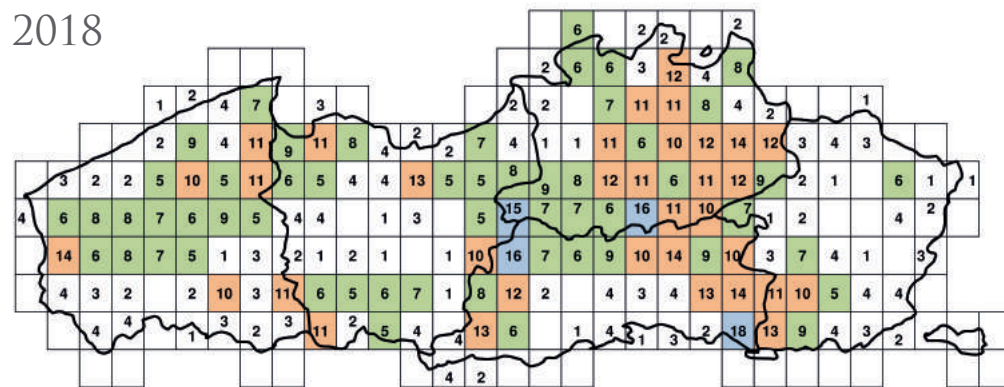

SPREIDING VAN DE KERKUIL IN VLAANDEREN*

2018

* aantal geregistreerde broedgevallen per atlashok van 8 x 10 km

1. Legende:
- 0-4 broedparen
  - 5-9 broedparen
  - 10-14 broedparen
  - >15 broedparen

KERKUILWERKGROEP VLAANDEREN

Afdeling van Vogelbescherming Vlaanderen vzw

kerkuilwerkgroep@vogelbescherming.be

www.kerkuilwerkgroep.be

vogelbescherming.be

Onder de slogan 'Alleen uilen kopen echte uilen' voert Vogelbescherming Vlaanderen campagne tegen het houden van roofvogels en uilen in gevangenschap en tegen demonstraties en shows met roofvogels en uilen. Voor meer informatie, consulteer onze website: vogelbescherming.be.