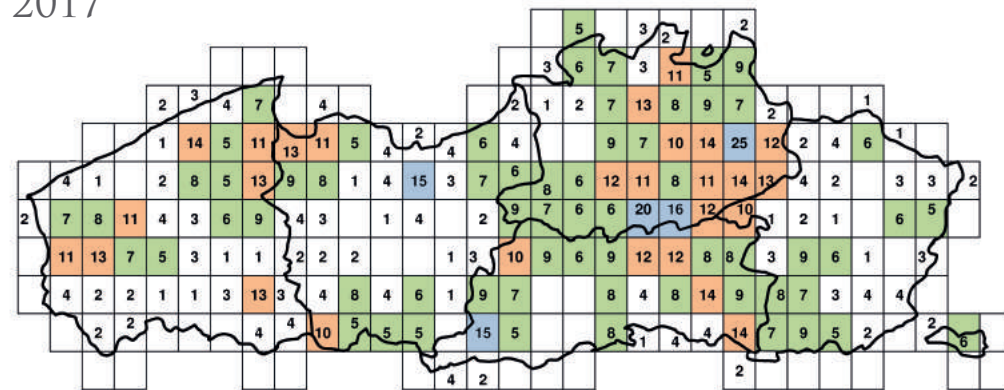

POPULATIE CONTROLEPLAATSEN	West-Vlaanderen		Oost-Vlaanderen		Antwerpen		Vlaams-Brabant		Limburg		Vlaanderen	
	2017	2018	2017	2018	2017	2018	2017	2018	2017	2018	2017	2018
Broedgeval	211	227	175	172	340	312	213	224	118	110	1057	1045
Aanwezig	40	48	24	30	68	86	20	31	23	13	175	208
Verse sporen	1	16	3	17	7	12	20	11	0	0	31	56
Niets	322	389	265	183	603	631	318	341	116	102	1624	1646
Totaal	574	680	467	402	1018	1041	571	607	257	225	2887	2955
Tweede broedsels	2	3	1	0	0	0	0	0	0	0	3	3

2017

DETAILS BROEDSEIZOENEN 2017-2018

AARD VAN DE BROEDLOCATIES	West-Vlaanderen		Oost-Vlaanderen		Antwerpen		Vlaams-Brabant		Limburg		Vlaanderen	
	2017	2018	2017	2018	2017	2018	2017	2018	2017	2018	2017	2018
Kerk / Kapel	6	7	33	33	68	63	66	61	45	45	218	209
Kasteel / abdij / fort	1	1	2	1	10	16	8	7	3	2	24	27
Woning / schouw	3	5	8	9	77	68	28	29	17	18	133	129
Boerderij / schuur	194	208	106	109	168	146	107	120	48	38	623	621
Fabriek / loods	2	2	12	9	7	8	1	2	0	2	22	23
Andere	5	4	14	11	10	11	3	5	5	5	37	36
Totaal	211	227	175	172	340	312	213	224	118	110	1057	1045

REPRODUCTIE	West-Vlaanderen		Oost-Vlaanderen		Antwerpen		Vlaams-Brabant		Limburg		Vlaanderen	
	2017	2018	2017	2018	2017	2018	2017	2018	2017	2018	2017	2018
Aantal pulli (P)	658	515	493	350	997	837	644	594	349	318	3141	2614
Aantal nesten (N)	182	177	156	120	292	268	185	191	95	92	910	848
Nestgemiddelde P/N	3,6	2,9	3,2	2,9	3,4	3,1	3,5	3,1	3,7	3,5	3,5	3,1