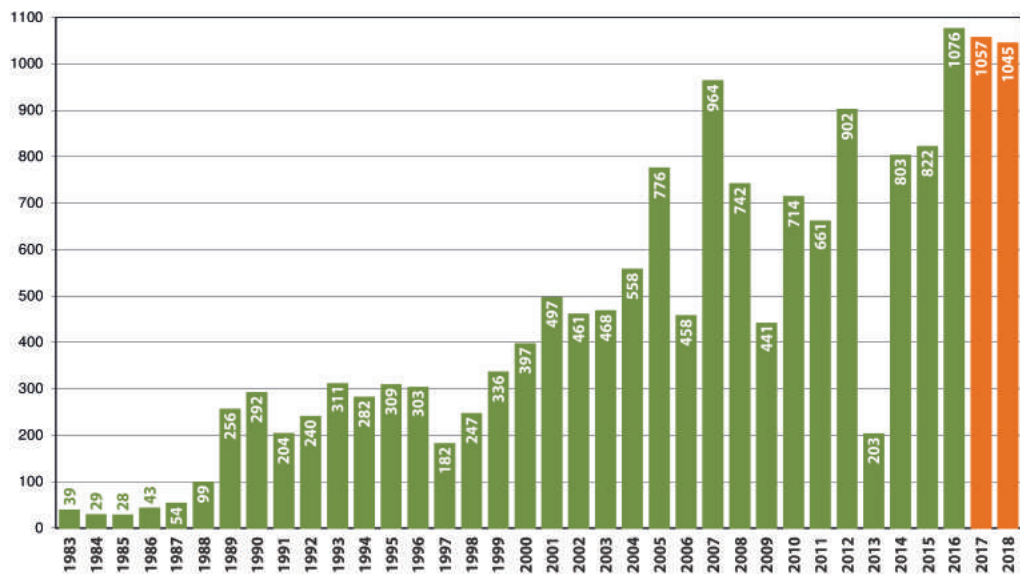

# LANGE TERMIJN EVOLUTIE

GEREGISTREERDE BROEDGEVALLEN VAN DE KERKUIL IN VLAANDEREN

STEUN DE KERKUILWERKGROEP EN HELP MEE EEN  
VEILIGE TOEKOMST VOOR DE KERKUIL OP TE BOUWEN

Help de kerkuil door een gift (fiscaal aftrekbaar vanaf 40 euro) over te maken op rekeningnummer BE55 7443 2915 5244 van de Kerkuilwerkgroep Vlaanderen. Vermeld in de mededeling 'Vrije gift kerkuil'.

## BROEDRESULTATEN IN VLAANDEREN

© Kristian Bell/Shutterstock