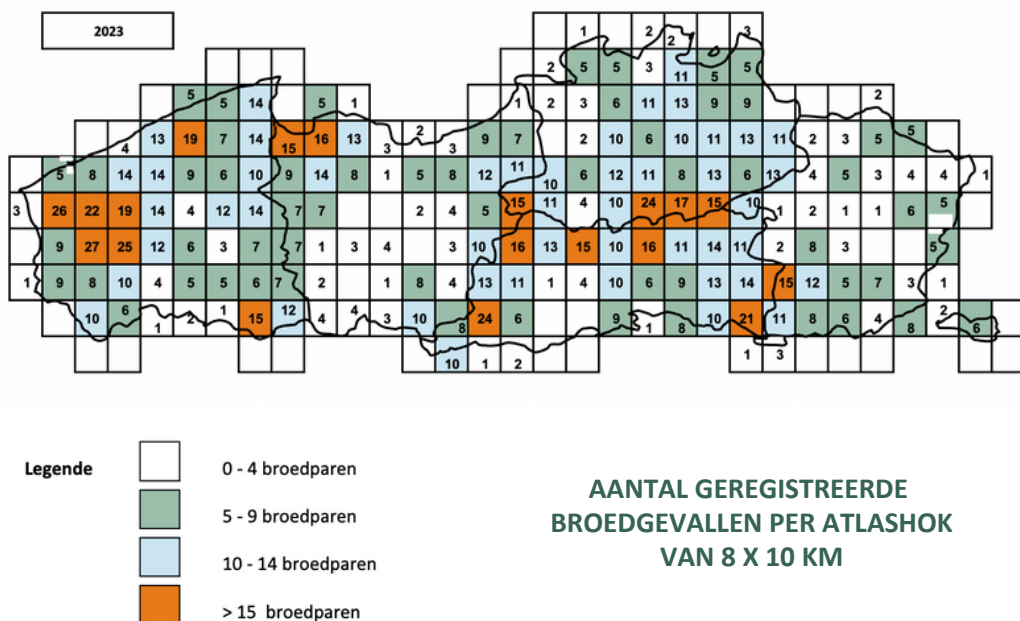

Alle info vind je op **vogelbescherming.be** onder 'Steun ons'.

Broedresultaten in Vlaanderen

Spreiding van de kerkuil in Vlaanderen

Details broedseizoen 2023

	West-Vlaanderen	Oost-Vlaanderen	Antwerpen	Vlaams-Brabant	Limburg	Vlaanderen
POPULATIE CONTROLEPLAATSEN						
Broedgeval	456	215	328	322	159	1480
Aanwezig	31	18	45	21	14	129
Verse sporen	41	31	27	47	21	167
Niets	279	260	450	194	123	1306
Totaal	807	524	850	584	317	3082
Tweede broedsels	23	8	5	11	3	50