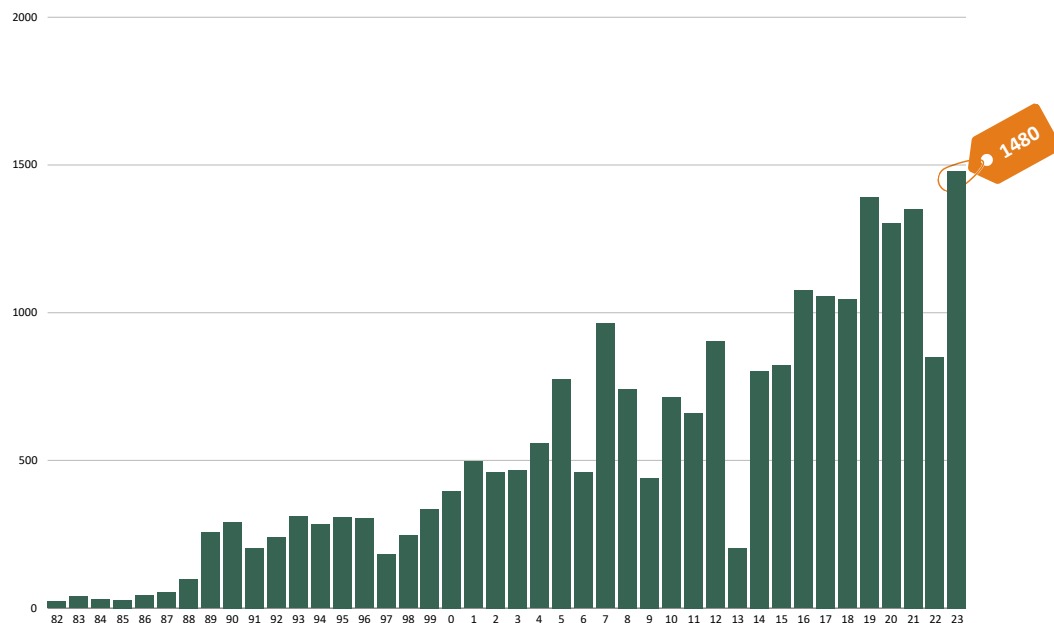

■ Aantal broedgevallen van de kerkuil in Vlaanderen

Steun de Kerkuilwerkgroep en help mee een veilige toekomst voor de kerkuil op te bouwen

Doe een gift

Help de kerkuil door een gift (fiscaal aftrekbaar vanaf 40 euro).

Alle info vind je op **vogelbescherming.be** onder 'Steun ons'.

Broedresultaten in Vlaanderen

Spreiding van de kerkuil in Vlaanderen

Details broedseizoen 2023

	West-Vlaanderen	Oost-Vlaanderen	Antwerpen	Vlaams-Brabant	Limburg	Vlaanderen
POPULATIE CONTROLEPLAATSEN						
Broedgeval	456	215	328	322	159	1480
Aanwezig	31	18	45	21	14	129
Verse sporen	41	31	27	47	21	167
Niets	279	260	450	194	123	1306
Totaal	807	524	850	584	317	3082
Tweede broedsels	23	8	5	11	3	50