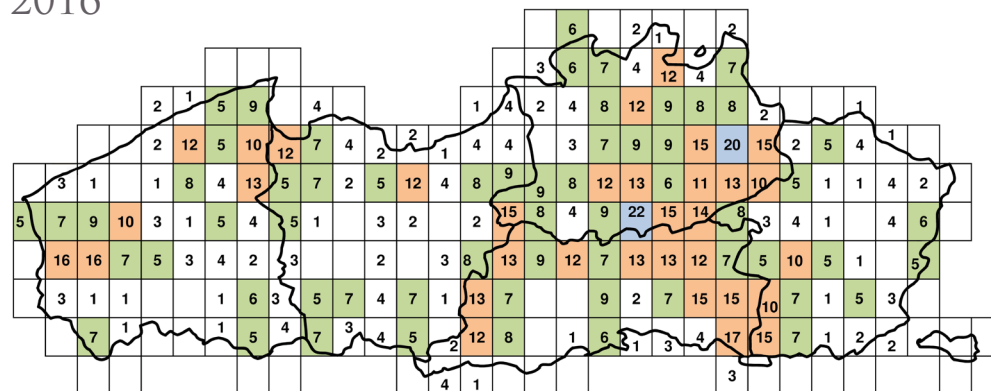

POPULATIE CONTROLEPLAATSEN	West-Vlaanderen		Oost-Vlaanderen		Antwerpen		Vlaams-Brabant		Limburg		Vlaanderen	
	2016	2017	2016	2017	2016	2017	2016	2017	2016	2017	2016	2017
Broedgeval	204	211	161	175	350	340	247	213	114	118	1076	1057
Aanwezig	44	40	22	24	70	68	10	20	11	23	157	175
Verse sporen	0	1	5	3	13	7	24	20	1	0	43	31
Niets	429	322	253	265	566	603	257	318	93	116	1598	1624
Totaal	677	574	441	467	999	1018	538	571	219	257	2874	2887
Tweede broedsels	12	2	2	1	3	0	1	0	1	0	19	3

2016