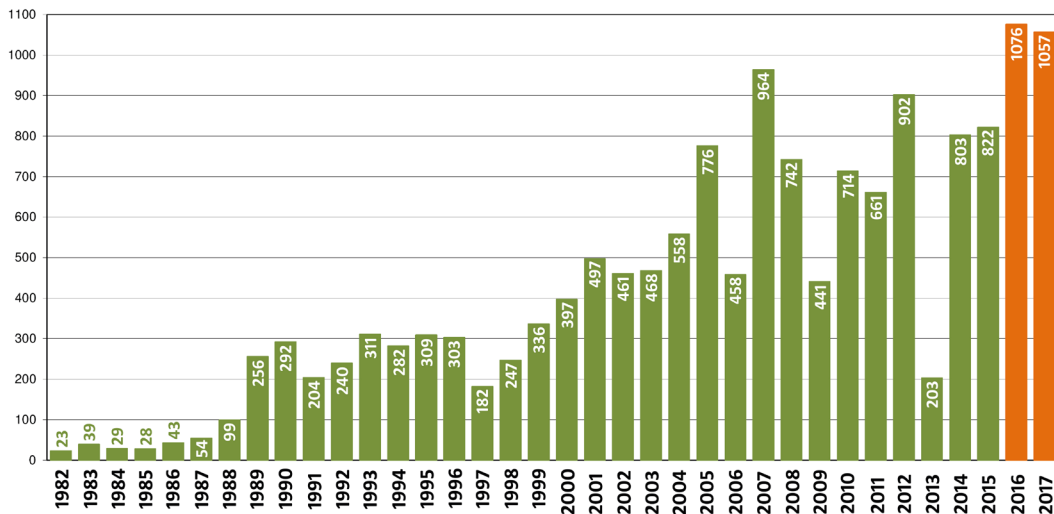

## GEREGISTREERDE BROEDGEVALLEN VAN DE KERKUIL IN VLAANDEREN

STEUN DE KERKUILWERK GROEP EN HELP MEE EEN  
VEILIGE TOEKOMST VOOR DE KERKUIL OP TE BOUWEN

Help de kerkuil door een gift (fiscaal aftrekbaar vanaf 40 euro) over te maken op rekeningnummer BE55 7443 2915 5244 van de Kerkuilwerkgroep Vlaanderen. Vermeld in de mededeling 'Vrije gift kerkuil'.

## BROEDRESULTATEN IN VLAANDEREN

© Ian Sherriffs/Shutterstock