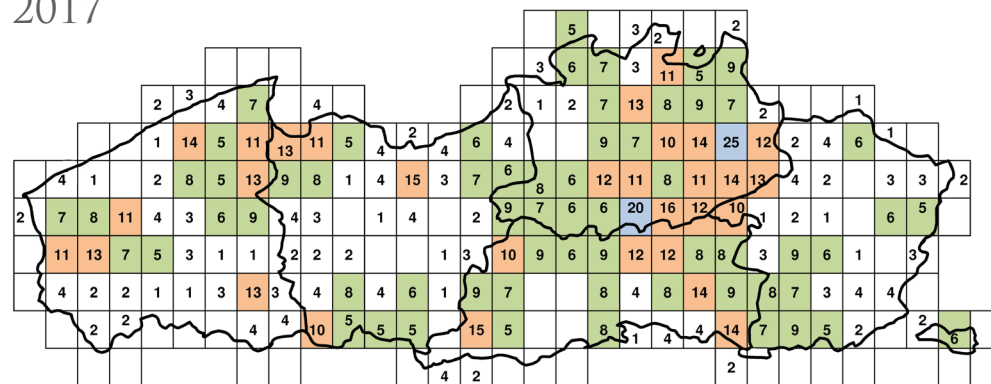

SPREIDING VAN DE KERKUIL IN VLAANDEREN*

2017